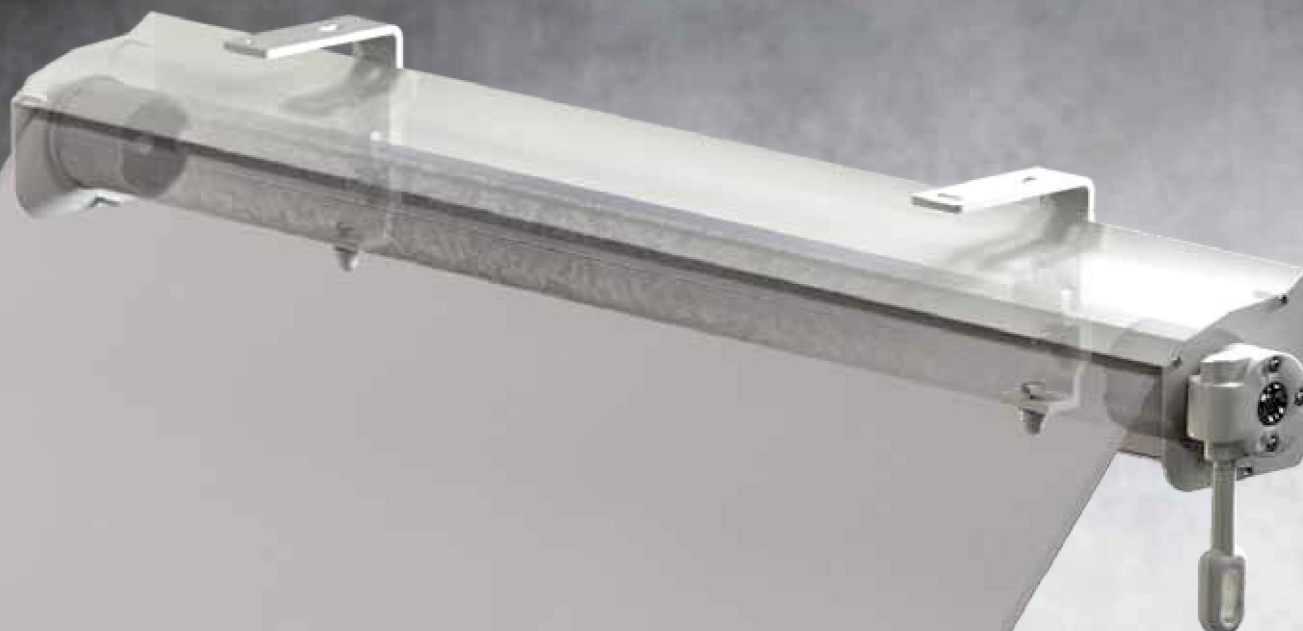

markise

Italia kassett

farger	RAL
elektrisk drift	ja
manuell drift	ja
maksimal bredde	5.0 m
maximum projection	1.4 m
kassett	ja
opsjonelt tak	nei
duk	140 mønstre
kappe	ja

max. 5.0 m

max. 1.4 m

Konstruksjonsfarger:

RAL 9010		RAL 1015
RAL 9006		RAL 8014
71319		

HOME MOTION by
somfy.

somfy
TaHomA

io
homecontrol

RTS
Radio Technology Somfy®

LCN
Local Control Network

SM
STANDARD
MOTOR INTERFACE

BBSA
THE BRITISH BLIND & SHUTTER ASSOCIATION