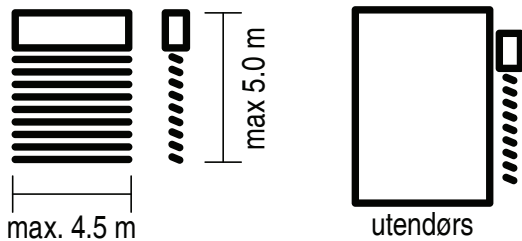

system

C_80

lamellenes utforming	C
farger	RAL
elektrisk drift	ja
manuell drift	ja
maksimal bredde	4.5 m
maksimal høyde	5.0 m
utendørs bruk	ja
innendørs bruk	nei

modulsystem

Egenskaper:

- Det finnes to typer dekkasser , ekstrudert aluminium eller foliert stålplate
- Skinner av ekstrudert aluminium eller 3 mm tykk rustfri wire med polyamidstrømpe
- Selvbærende versjon tilgjengelig
- C-formede lameller med falsede kanter for høyere bestandighet
- Trinnløs innstilling av lamellenes vinkel tillater for enkel regulering av lysstyrken
- Falsede snorhuller beskytter snoren mot slitasje
- Bolter av sink-aluminium legering
- Tekstilelementer av polyester dobbelt forsterket med aramid, termisk behandlet med høy tøy- og slitestand, motstandsdyktige mot UV-stråler
- Pulverlakkert konstruksjon
- Kan monteres under puss
- Tilpasset modulmontering
- Manuell eller elektrisk drift