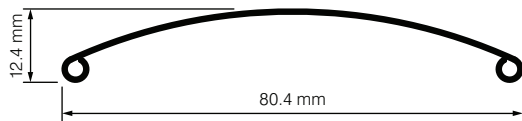

system

C_80

lamellenes utforming	C
farger	RAL
elektrisk drift	ja
manuell drift	ja
maksimal bredde	4.5 m
maksimal høyde	5.0 m
utendørs bruk	ja
innendørs bruk	nei

modulsystem

Egenskaper:

- Det finnes to typer dekkasser , ekstrudert aluminium eller foliert stålplate
- Skinner av ekstrudert aluminium eller 3 mm tykk rustfri wire med polyamidstrømpe
- Selvbærende versjon tilgjengelig
- C-formede lameller med falsede kanter for høyere bestandighet
- Trinnløs innstilling av lamellenes vinkel tillater for enkel regulering av lysstyrken
- Falsede snorhuller beskytter snoren mot slitasje
- Bolter av sink-aluminium legering
- Tekstilelementer av polyester dobbelt forsterket med aramid, termisk behandlet med høy tøy- og slitestand, motstandsdyktige mot UV-stråler
- Pulverlakkert konstruksjon
- Kan monteres under puss
- Tilpasset modulmontering
- Manuell eller elektrisk drift