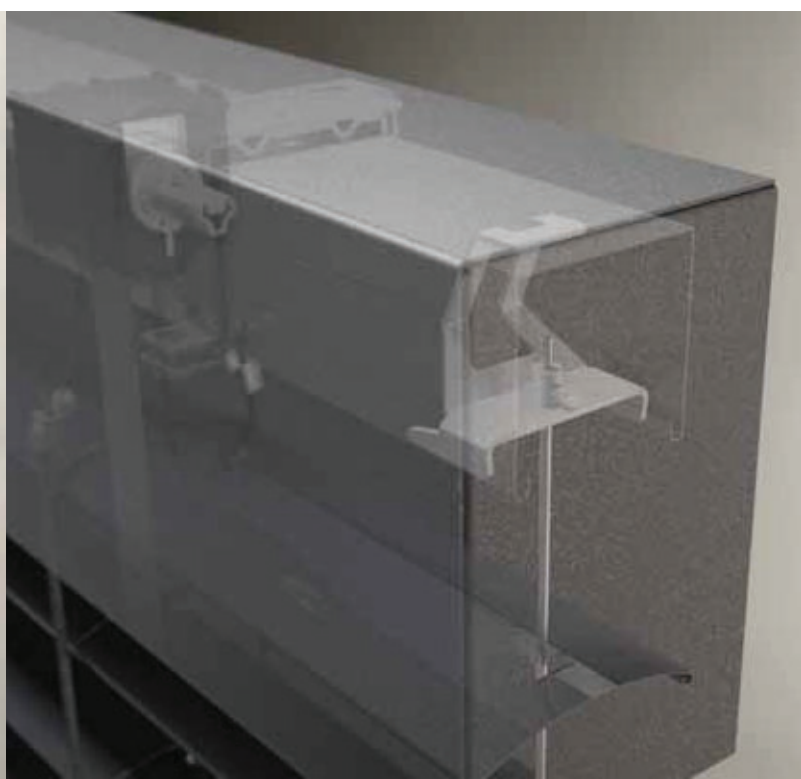

system

C_80

lamellenes utforming	C
farger	RAL
elektrisk drift	ja
manuell drift	ja
maksimal bredde	4.5 m
maksimal høyde	5.0 m
utendørs bruk	ja
innendørs bruk	nei

modulsystem

Egenskaper:

- Det finnes to typer dekkasser , ekstrudert aluminium eller foliert stålplate
- Skinner av ekstrudert aluminium eller 3 mm tykk rustfri wire med polyamidstrømpe
- Selvbærende versjon tilgjengelig
- C-formede lameller med falsede kanter for høyere bestandighet
- Trinnløs innstilling av lamellenes vinkel tillater for enkel regulering av lysstyrken
- Falsede snorhuller beskytter snoren mot slitasje
- Bolter av sink-aluminium legering
- Tekstilelementer av polyester dobbelt forsterket med aramid, termisk behandlet med høy tøy- og slitestand, motstandsdyktige mot UV-stråler
- Pulverlakkert konstruksjon
- Kan monteres under puss
- Tilpasset modulmontering
- Manuell eller elektrisk drift